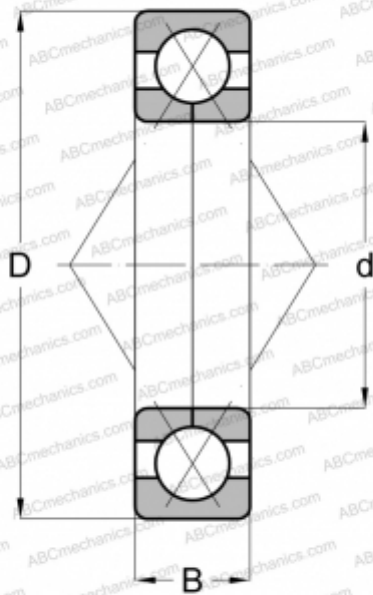

## 220-CDS HOFFMANN

Подшипник с четырехточечным контактом

ТИП: Шарикоподшипники, Радиально-упорные, С четырёхточечным контактом, Разъемные, с разъемным внутренним кольцом

#### РАЗМЕРЫ, ММ

d	120,000
D	215,000
B	40,000