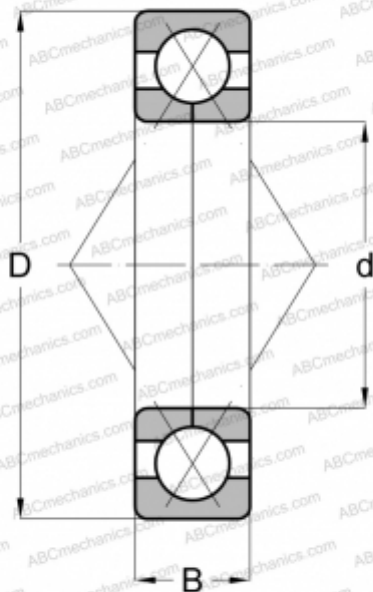

430-CDS HOFFMANN

Подшипник с четырехточечным контактом

ТИП: Шарикоподшипники, Радиально-упорные, С четырёхточечным контактом, Разъемные, с разъемным внутренним кольцом

Технические характеристики

РАЗМЕРЫ, ММ