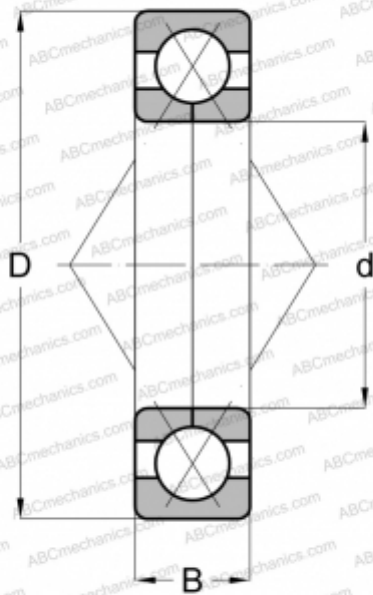

440-CDS HOFFMANN

Подшипник с четырехточечным контактом

ТИП: Шарикоподшипники, Радиально-упорные, С четырёхточечным контактом, Разъемные, с разъемным внутренним кольцом

Технические характеристики

РАЗМЕРЫ, ММ