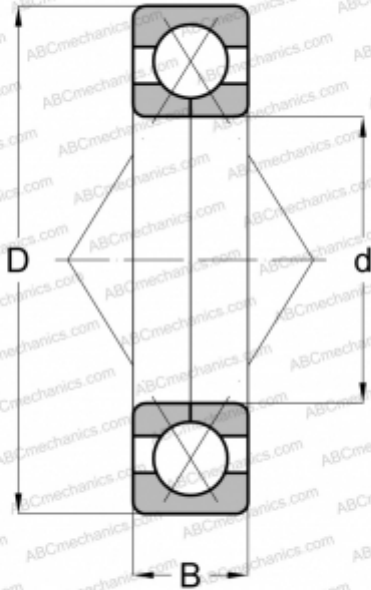

QJ 230 ABC

Подшипник с четырехточечным контактом

ТИП: Шарикоподшипники, Радиально-упорные, С четырёхточечным контактом, Разъемные, с разъемным внутренним кольцом

Технические характеристики

РАЗМЕРЫ, ММ

| | |
|---|---------|
| d | 150,000 |
| D | 270,000 |
| B | 45,000 |

МАССА, КГ

12,383

ПРОИЗВОДИТЕЛЬ

[ABC](#)

АНАЛОГИ

HOFFMANN

[250-CDS](#)