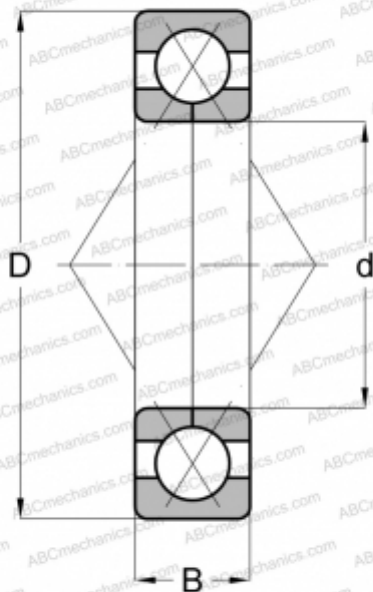

450-CDS HOFFMANN

Подшипник с четырехточечным контактом

ТИП: Шарикоподшипники, Радиально-упорные, С четырёхточечным контактом, Разъемные, с разъемным внутренним кольцом

Технические характеристики

РАЗМЕРЫ, ММ