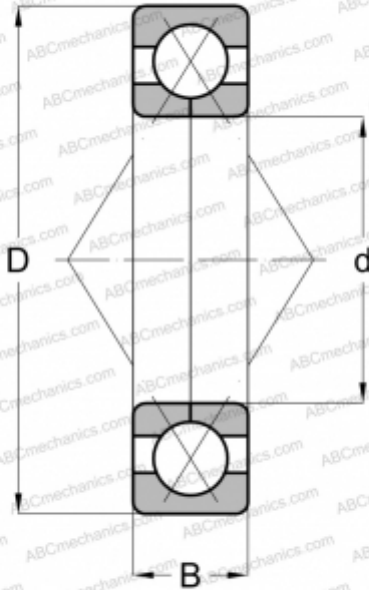

QJ 234 ABC

Подшипник с четырехточечным контактом

ТИП: Шарикоподшипники, Радиально-упорные, С четырёхточечным контактом, Разъемные, с разъемным внутренним кольцом

Технические характеристики

РАЗМЕРЫ, ММ

d	170,000
D	310,000
B	52,000

МАССА, КГ

17,237

ПРОИЗВОДИТЕЛЬ

[ABC](#)

АНАЛОГИ

HOFFMANN

[270-CDS](#)