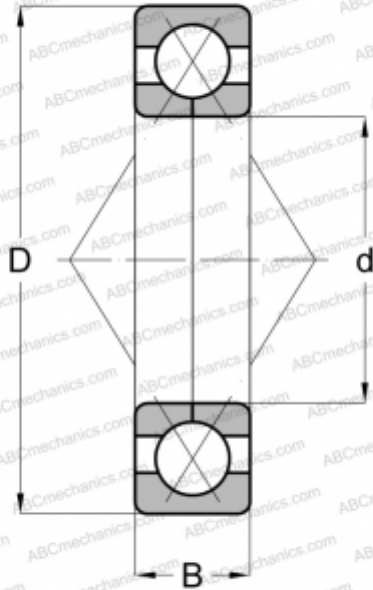

QJ 338 ABC

Подшипник с четырехточечным контактом

ТИП: Шарикоподшипники, Радиально-упорные, С четырёхточечным контактом, Разъемные, с разъемным внутренним кольцом

Технические характеристики

РАЗМЕРЫ, ММ

d	190,000
D	400,000
B	78,000