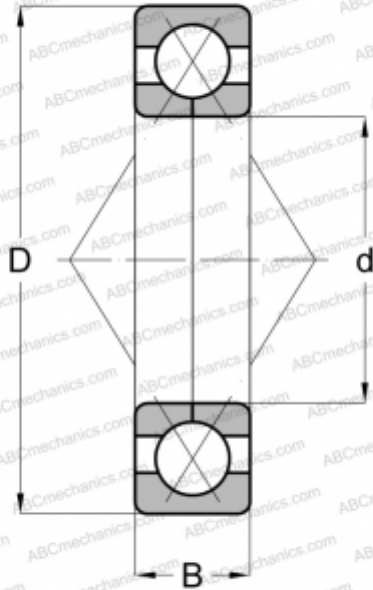

## QJ 340 ABC

Подшипник с четырехточечным контактом

ТИП: Шарикоподшипники, Радиально-упорные, С четырёхточечным контактом, Разъемные, с разъемным внутренним кольцом

#### РАЗМЕРЫ, ММ

d	200,000
D	420,000
B	80,000