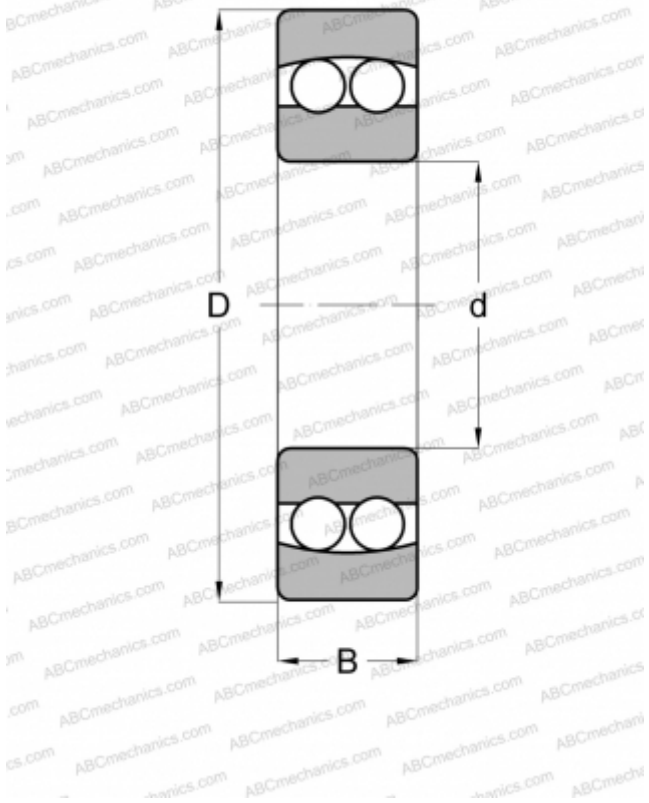

## 135 MRC

Самоустанавливающиеся шарикоподшипники

ТИП: Шарикоподшипники, Радиальные, Двухрядные сферические, С цилиндрическим отверстием, Открытые

#### РАЗМЕРЫ, ММ

d	5,000
D	19,000
B	6,000