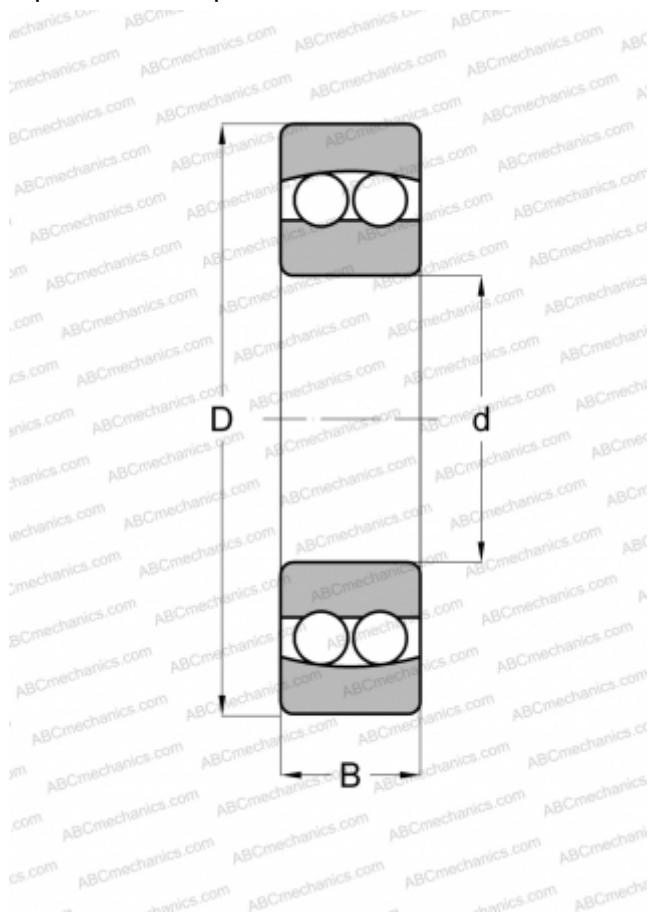

## 126 ABC

Самоустанавливающиеся шарикоподшипники

ТИП: Шарикоподшипники, Радиальные, Двухрядные сферические, С цилиндрическим отверстием, Открытые

#### РАЗМЕРЫ, ММ

d	6,000
D	19,000
B	6,000

**МАССА, КГ** 0,009

**ПРОИЗВОДИТЕЛЬ** [ABC](#)