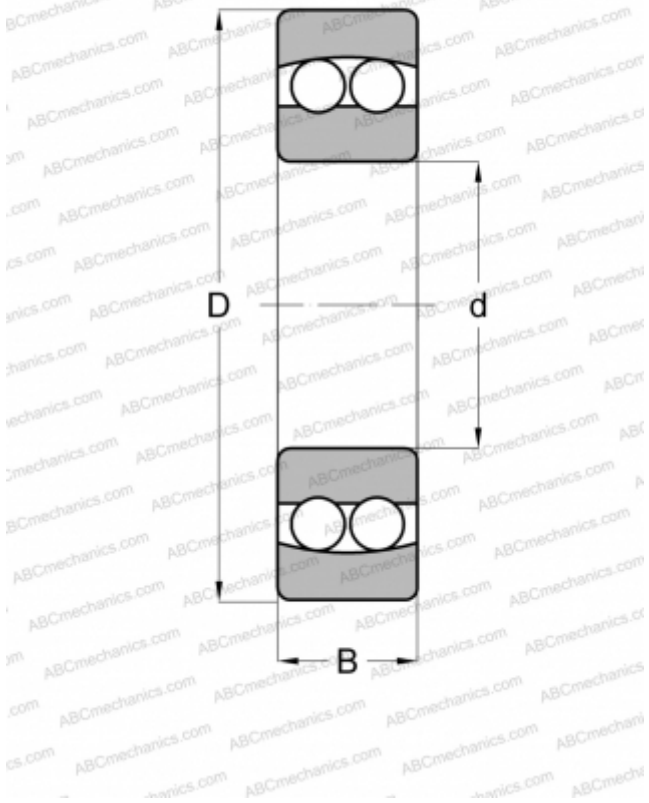

126TV FAG

Самоустанавливающиеся шарикоподшипники

ТИП: Шарикоподшипники, Радиальные, Двухрядные сферические, С цилиндрическим отверстием, Открытые

Технические характеристики

РАЗМЕРЫ, ММ

d	6,000
D	19,000
B	6,000