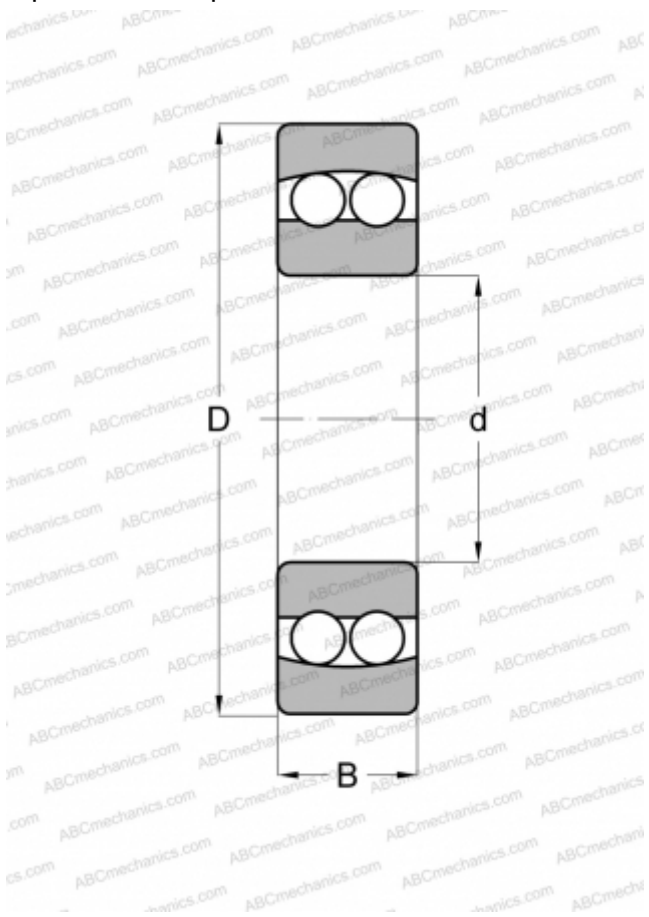

127TV FAG

Самоустанавливающиеся шарикоподшипники

ТИП: Шарикоподшипники, Радиальные, Двухрядные сферические, С цилиндрическим отверстием, Открытые

Технические характеристики

РАЗМЕРЫ, ММ

d	7,000
D	22,000
B	7,000

МАССА, КГ

0,018

ПРОИЗВОДИТЕЛЬ

[FAG](#)

АНАЛОГИ

ABC	127
MRC	125
SKF	127 TN9