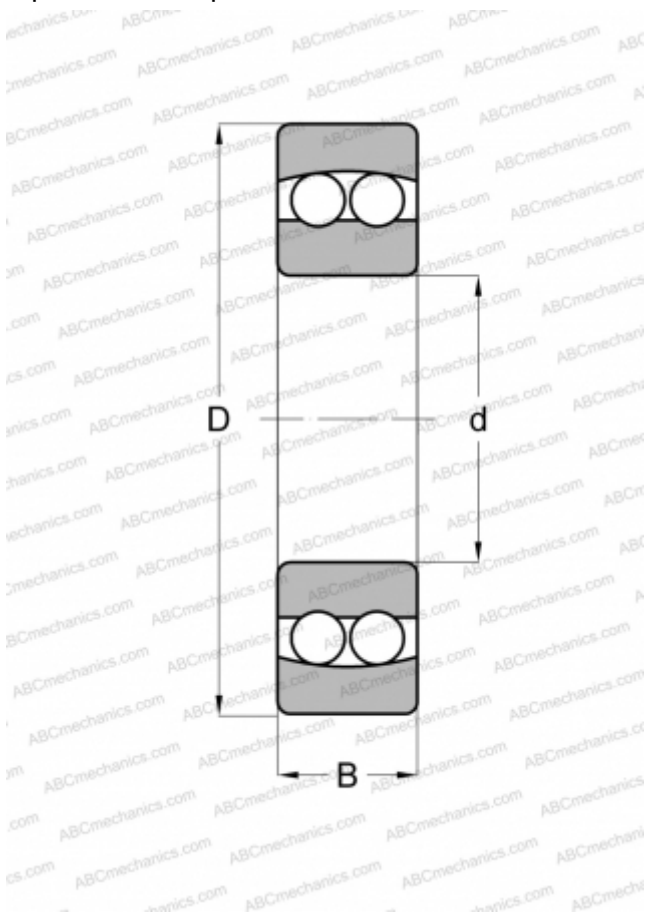

108 MRC

Самоустанавливающиеся шарикоподшипники

ТИП: Шарикоподшипники, Радиальные, Двухрядные сферические, С цилиндрическим отверстием, Открытые

Технические характеристики

РАЗМЕРЫ, ММ

d	8,000
D	22,000
B	7,000

МАССА, КГ

0,018

ПРОИЗВОДИТЕЛЬ

[MRC](#)

АНАЛОГИ

ABC	108
FAG	108TV
SKF	108 TN9