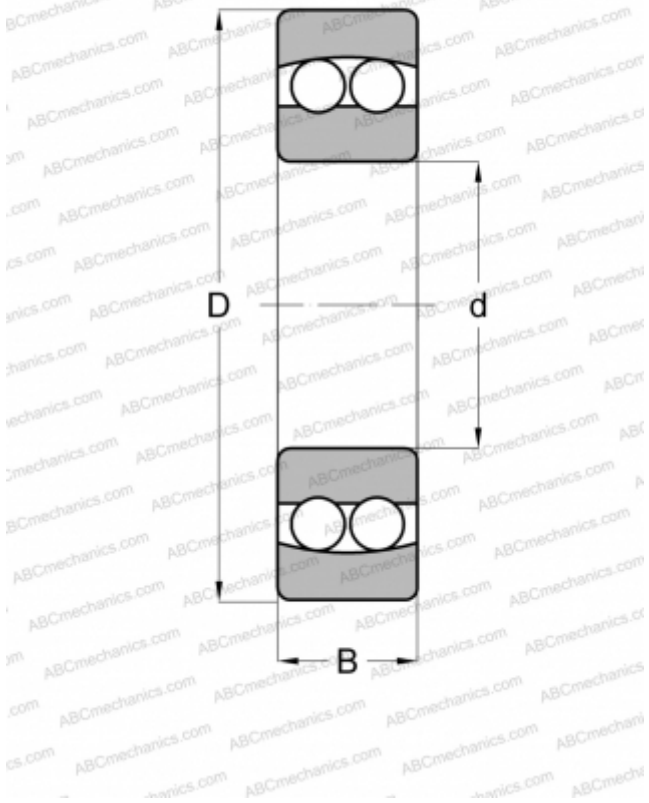

1200 ABC

Самоустанавливающиеся шарикоподшипники

ТИП: Шарикоподшипники, Радиальные, Двухрядные сферические, С цилиндрическим отверстием, Открытые

Технические характеристики

РАЗМЕРЫ, ММ

d	10,000
D	30,000
B	9,000