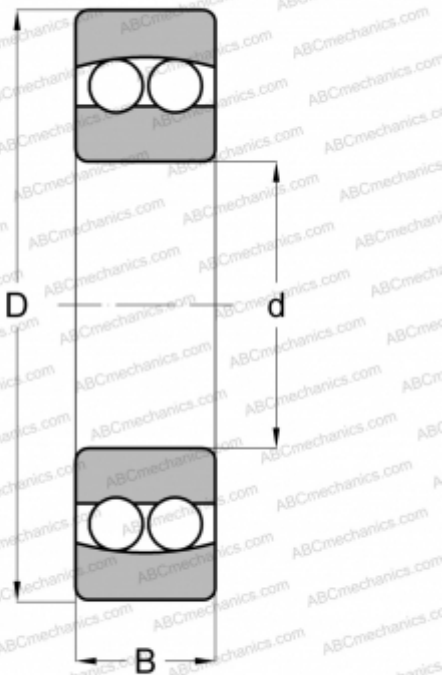

1200TV FAG

Самоустанавливающиеся шарикоподшипники

ТИП: Шарикоподшипники, Радиальные, Двухрядные сферические, С цилиндрическим отверстием, Открытые

Технические характеристики

РАЗМЕРЫ, ММ

d	10,000
D	30,000
B	9,000

МАССА, КГ

0,036

ПРОИЗВОДИТЕЛЬ

[FAG](#)

АНАЛОГИ

ABC	1200
FEDERAL/SCHA TZ	1200 SA
MRC	1200 E
SKF	1200 ETN9
STEYR	1200 E/TG