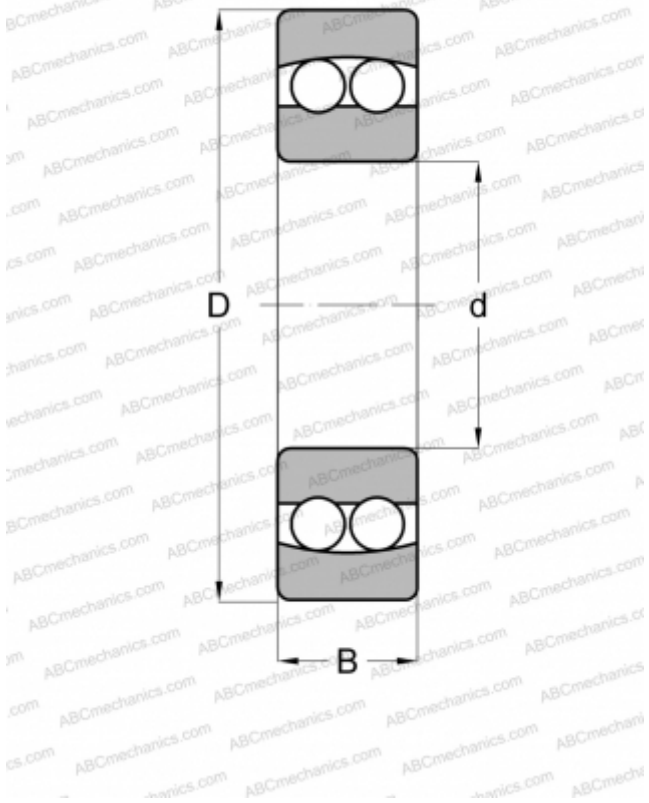

2200 TV FAG

Самоустанавливающиеся шарикоподшипники

ТИП: Шарикоподшипники, Радиальные, Двухрядные сферические, С цилиндрическим отверстием, Открытые

Технические характеристики

РАЗМЕРЫ, ММ

d	10,000
D	30,000
B	14,000