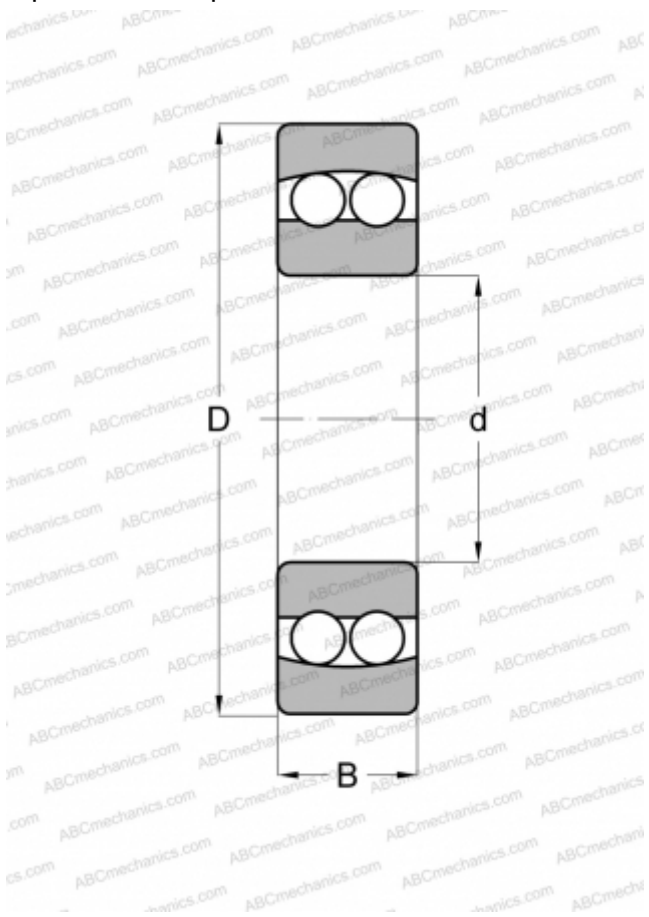

2201 E/TG STEYR

Самоустанавливающиеся шарикоподшипники

ТИП: Шарикоподшипники, Радиальные, Двухрядные сферические, С цилиндрическим отверстием, Открытые

Технические характеристики

РАЗМЕРЫ, ММ

d	12,000
D	32,000
B	14,000