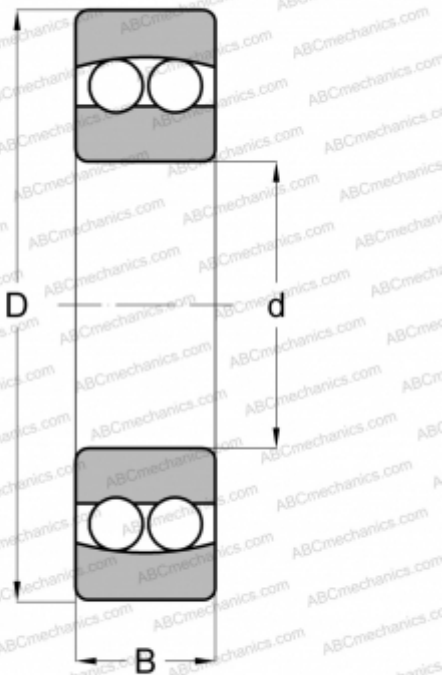

1301 ABC

Самоустанавливающиеся шарикоподшипники

ТИП: Шарикоподшипники, Радиальные, Двухрядные сферические, С цилиндрическим отверстием, Открытые

Технические характеристики

РАЗМЕРЫ, ММ

d	12,000
D	37,000
B	12,000

МАССА, КГ

0,068

ПРОИЗВОДИТЕЛЬ

[ABC](#)

АНАЛОГИ

FAG	1301TV
FEDERAL/SCHA TZ	1301 SA
MRC	1301 E
SKF	1301 ETN9