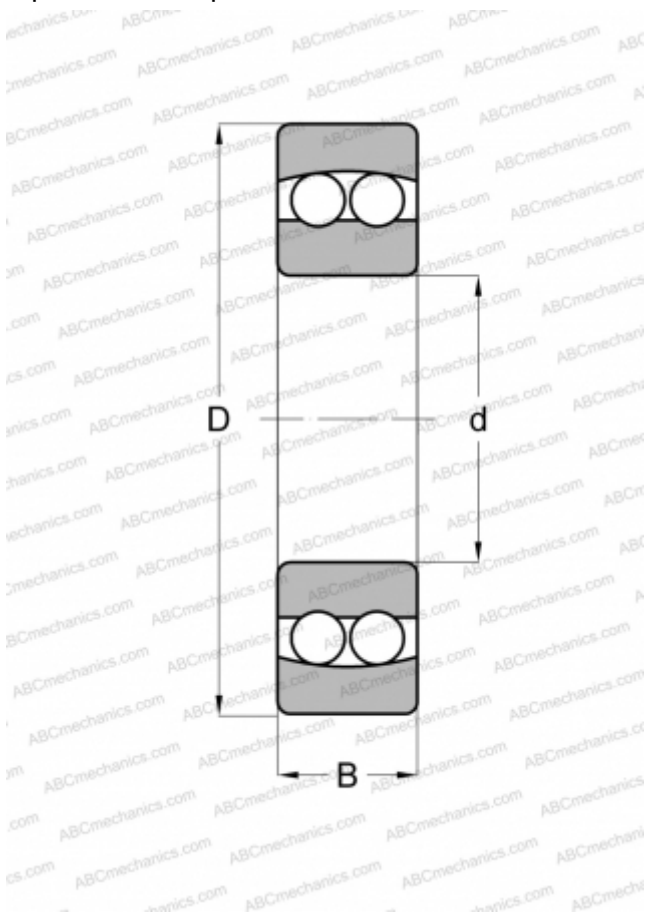

## 2202 E/TG STEYR

Самоустанавливающиеся шарикоподшипники

ТИП: Шарикоподшипники, Радиальные, Двухрядные сферические, С цилиндрическим отверстием, Открытые

#### РАЗМЕРЫ, ММ

d	15,000
D	35,000
B	14,000