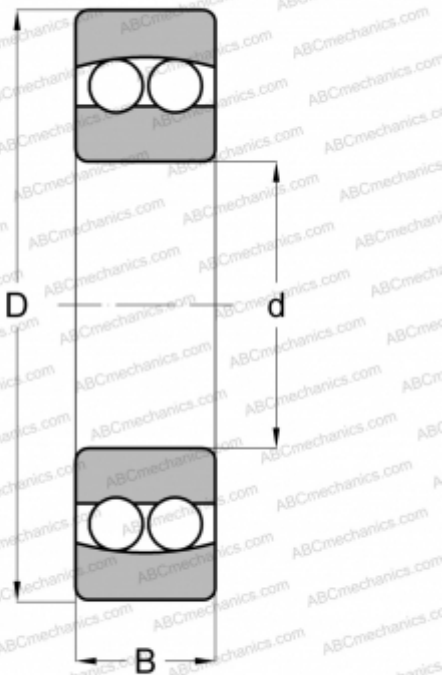

2203 TV FAG

Самоустанавливающиеся шарикоподшипники

ТИП: Шарикоподшипники, Радиальные, Двухрядные сферические, С цилиндрическим отверстием, Открытые

Технические характеристики

РАЗМЕРЫ, ММ

d	17,000
D	40,000
B	16,000