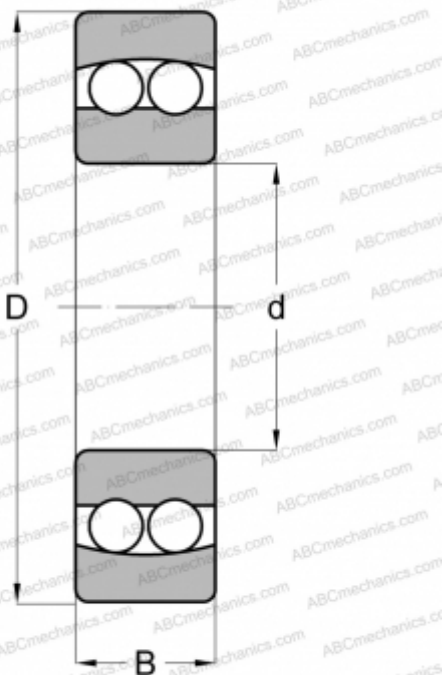

## 2203 E MRC

Самоустанавливающиеся шарикоподшипники

ТИП: Шарикоподшипники, Радиальные, Двухрядные сферические, С цилиндрическим отверстием, Открытые

#### РАЗМЕРЫ, ММ

|   |        |
|---|--------|
| d | 17,000 |
| D | 40,000 |
| B | 16,000 |