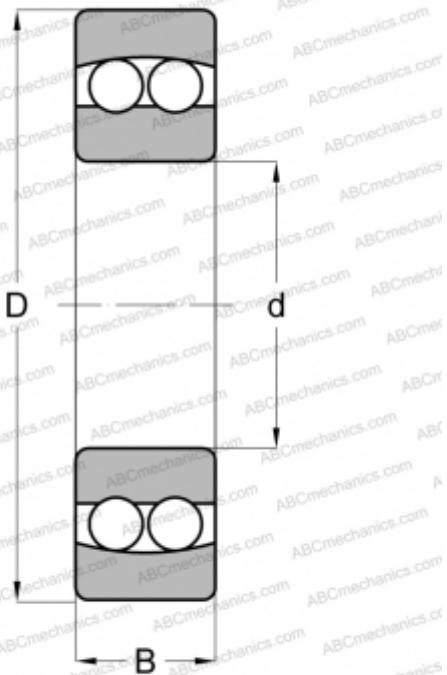

2303 FAG

Самоустанавливающиеся шарикоподшипники

ТИП: Шарикоподшипники, Радиальные, Двухрядные сферические, С цилиндрическим отверстием, Открытые

Технические характеристики

РАЗМЕРЫ, ММ

d	17,000
D	47,000
B	19,000