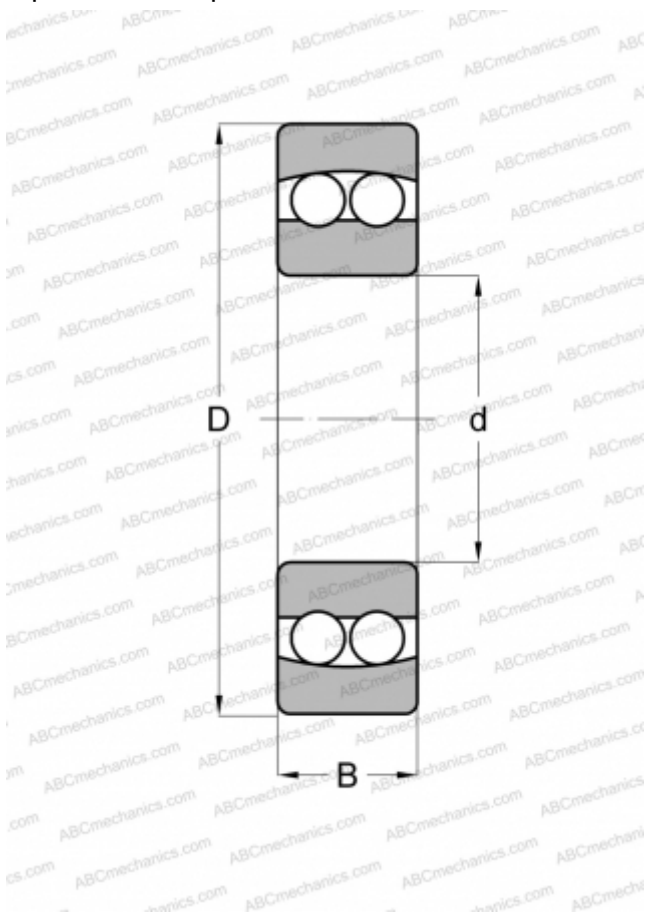

10403 ABC

Самоустанавливающиеся шарикоподшипники

ТИП: Шарикоподшипники, Радиальные, Двухрядные сферические, С цилиндрическим отверстием, Открытые

Технические характеристики

РАЗМЕРЫ, ММ

d	17,000
D	62,000
B	17,000

МАССА, КГ

0,313

ПРОИЗВОДИТЕЛЬ

[ABC](#)

АНАЛОГИ

FAG	10403
-----	-----------------------