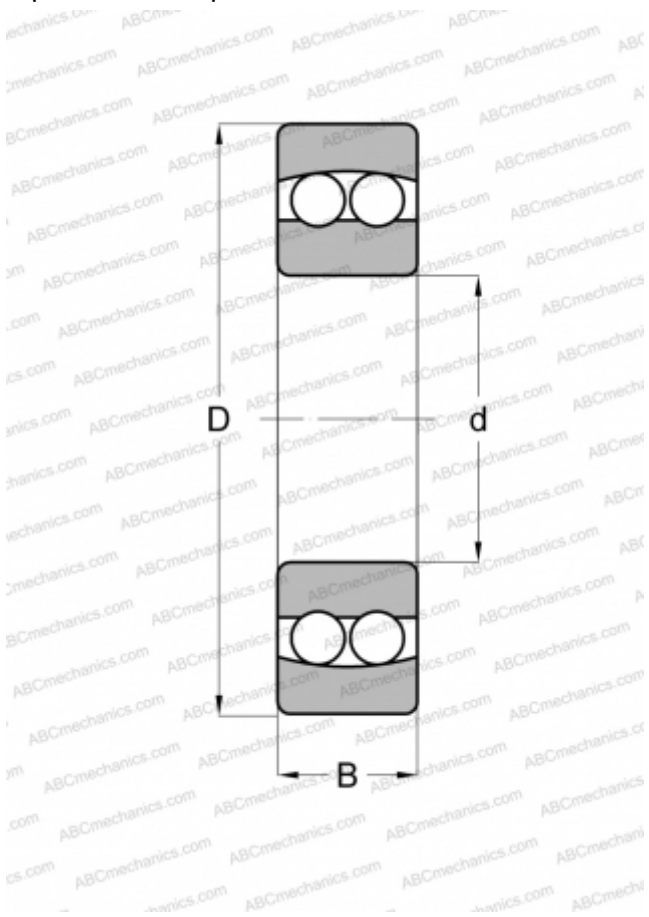

10404 ABC

Самоустанавливающиеся шарикоподшипники

ТИП: Шарикоподшипники, Радиальные, Двухрядные сферические, С цилиндрическим отверстием, Открытые

Технические характеристики

РАЗМЕРЫ, ММ

d	20,000
D	72,000
B	19,000

МАССА, КГ

0,467

ПРОИЗВОДИТЕЛЬ

[ABC](#)

АНАЛОГИ

FAG	10404
-----	-----------------------