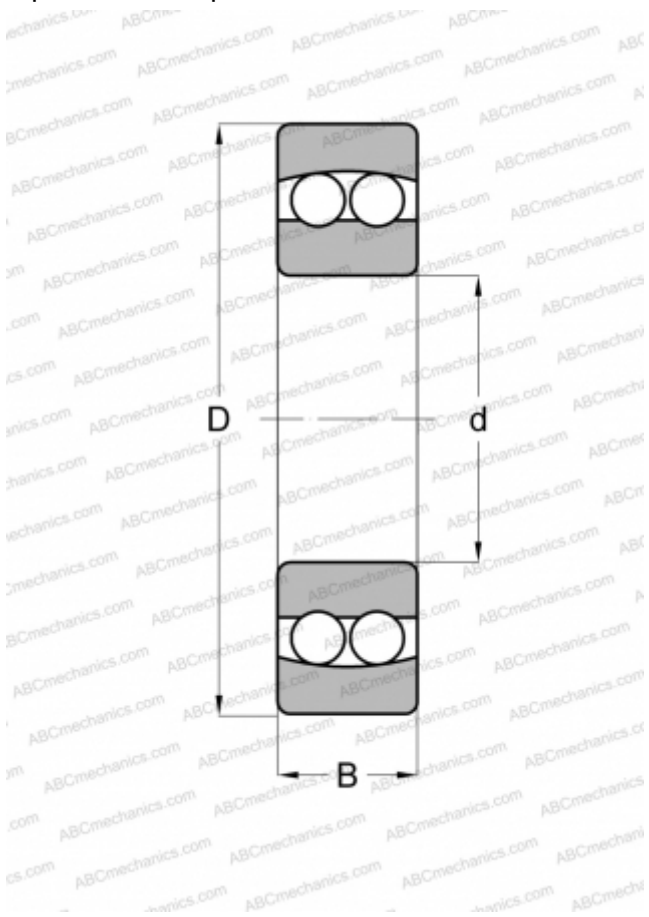

2205 E/TG STEYR

Самоустанавливающиеся шарикоподшипники

ТИП: Шарикоподшипники, Радиальные, Двухрядные сферические, С цилиндрическим отверстием, Открытые

Технические характеристики

РАЗМЕРЫ, ММ

d	25,000
D	52,000
B	18,000