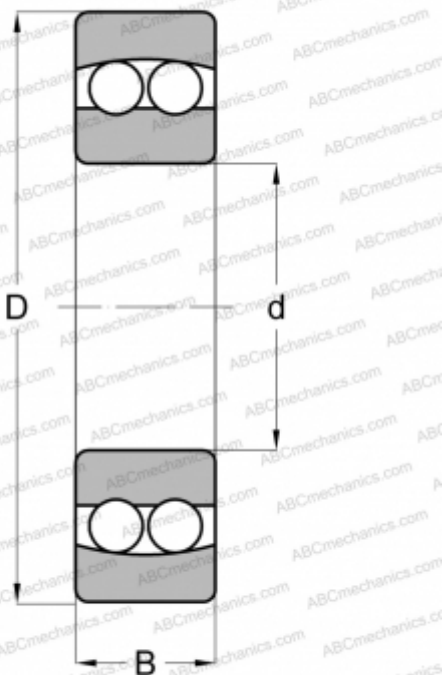

## 2305 MRC

Самоустанавливающиеся шарикоподшипники

ТИП: Шарикоподшипники, Радиальные, Двухрядные сферические, С цилиндрическим отверстием, Открытые

#### РАЗМЕРЫ, ММ

d	25,000
D	62,000
B	24,000