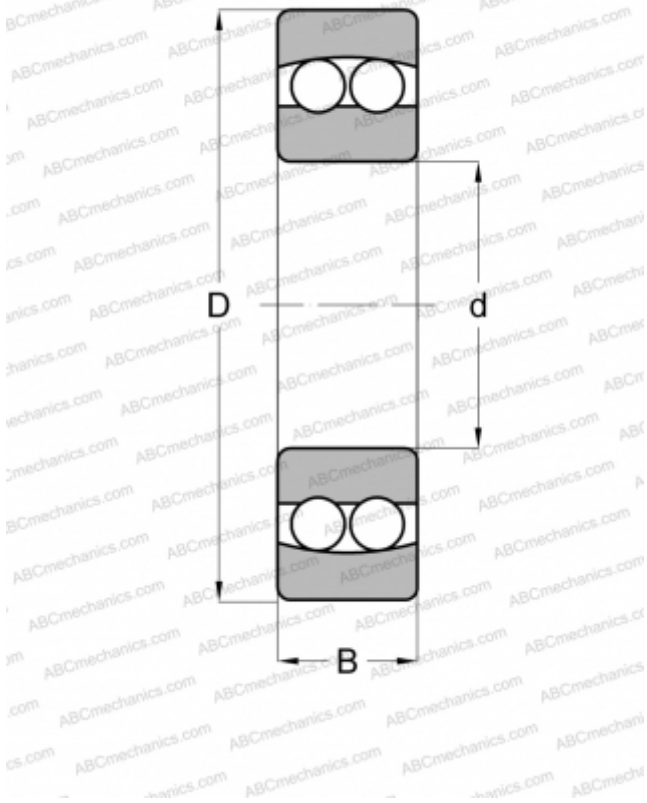

1306 ABC

Самоустанавливающиеся шарикоподшипники

ТИП: Шарикоподшипники, Радиальные, Двухрядные сферические, С цилиндрическим отверстием, Открытые

Технические характеристики

РАЗМЕРЫ, ММ

d	30,000
D	72,000
B	19,000