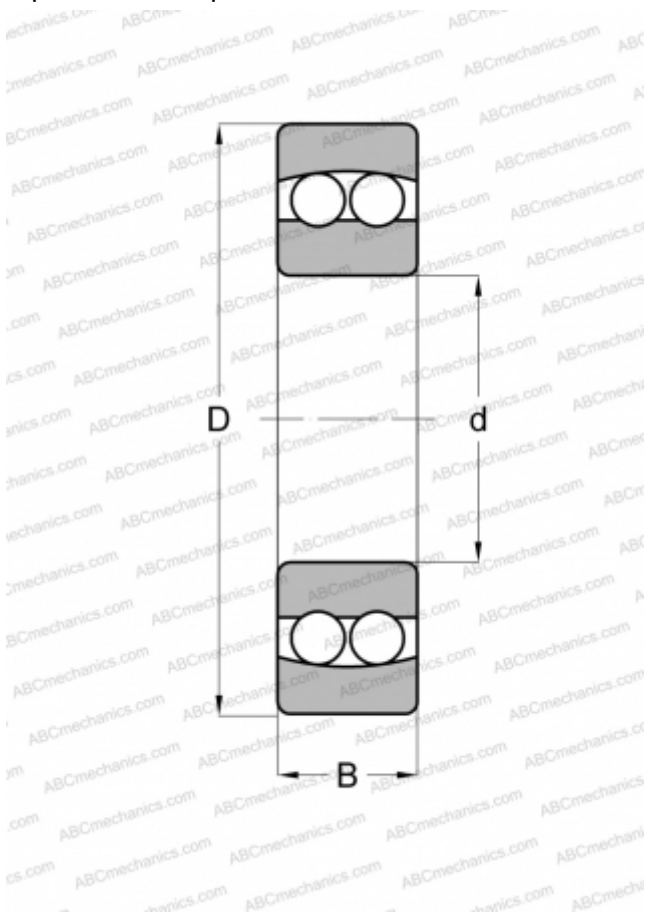

2207 TV FAG

Самоустанавливающиеся шарикоподшипники

ТИП: Шарикоподшипники, Радиальные, Двухрядные сферические, С цилиндрическим отверстием, Открытые

Технические характеристики

РАЗМЕРЫ, ММ

d	35,000
D	72,000
B	23,000