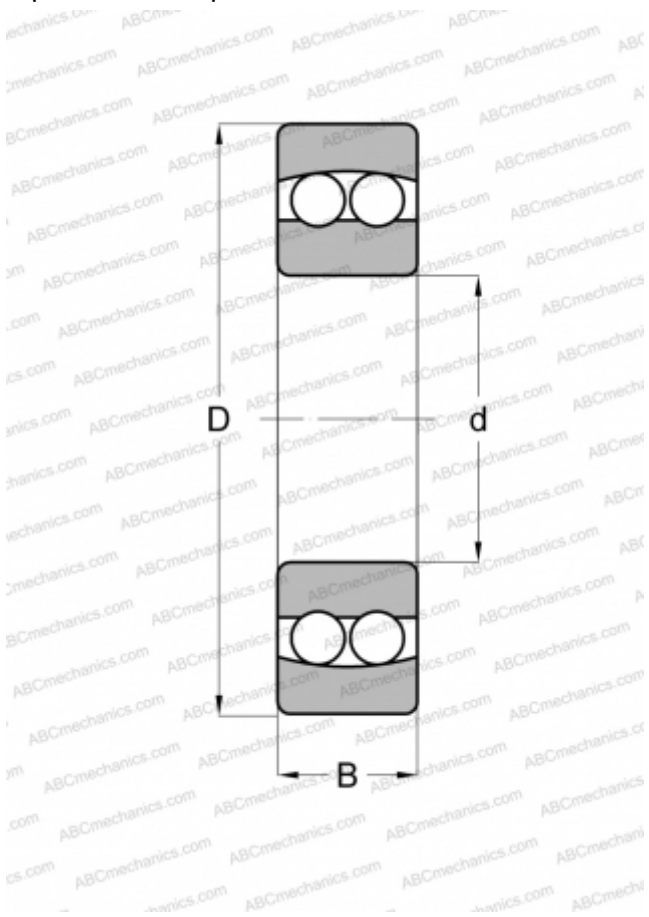

2207 E MRC

Самоустанавливающиеся шарикоподшипники

ТИП: Шарикоподшипники, Радиальные, Двухрядные сферические, С цилиндрическим отверстием, Открытые

Технические характеристики

РАЗМЕРЫ, ММ

| | |
|---|--------|
| d | 35,000 |
| D | 72,000 |
| B | 23,000 |