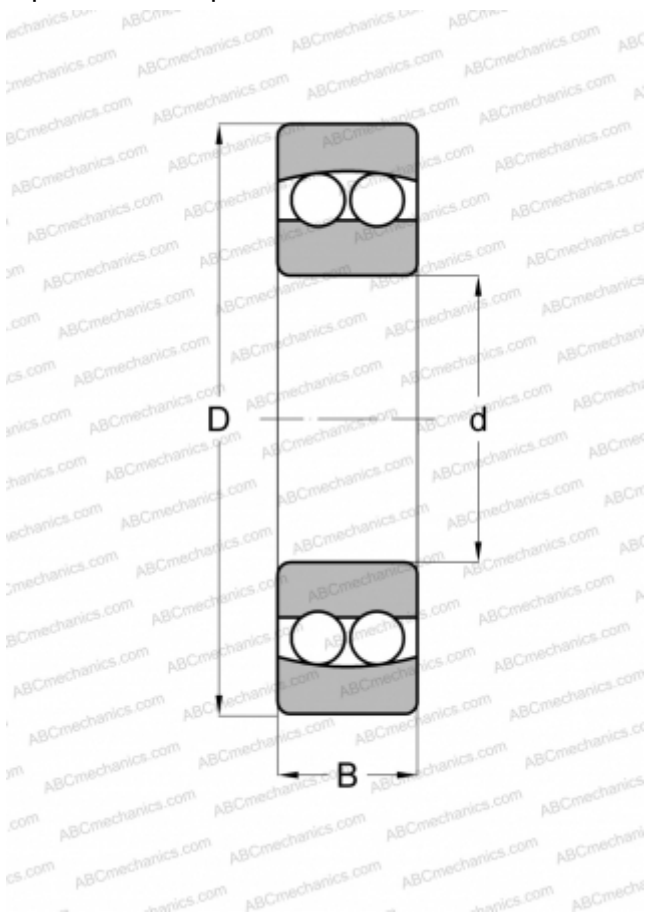

2207 E/TG STEYR

Самоустанавливающиеся шарикоподшипники

ТИП: Шарикоподшипники, Радиальные, Двухрядные сферические, С цилиндрическим отверстием, Открытые

Технические характеристики

РАЗМЕРЫ, ММ

d	35,000
D	72,000
B	23,000