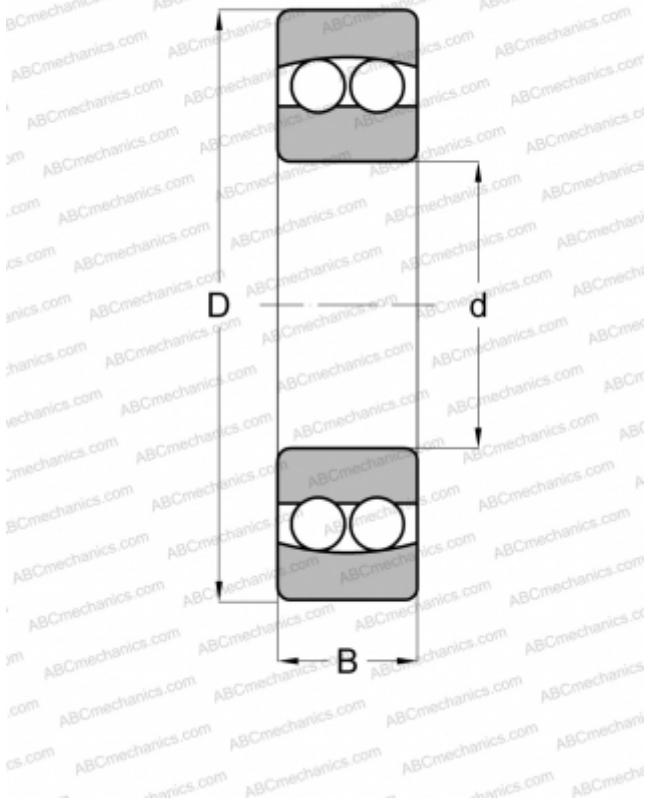

2307 TV FAG

Самоустанавливающиеся шарикоподшипники

ТИП: Шарикоподшипники, Радиальные, Двухрядные сферические, С цилиндрическим отверстием, Открытые

Технические характеристики

РАЗМЕРЫ, ММ

d	35,000
D	80,000
B	31,000