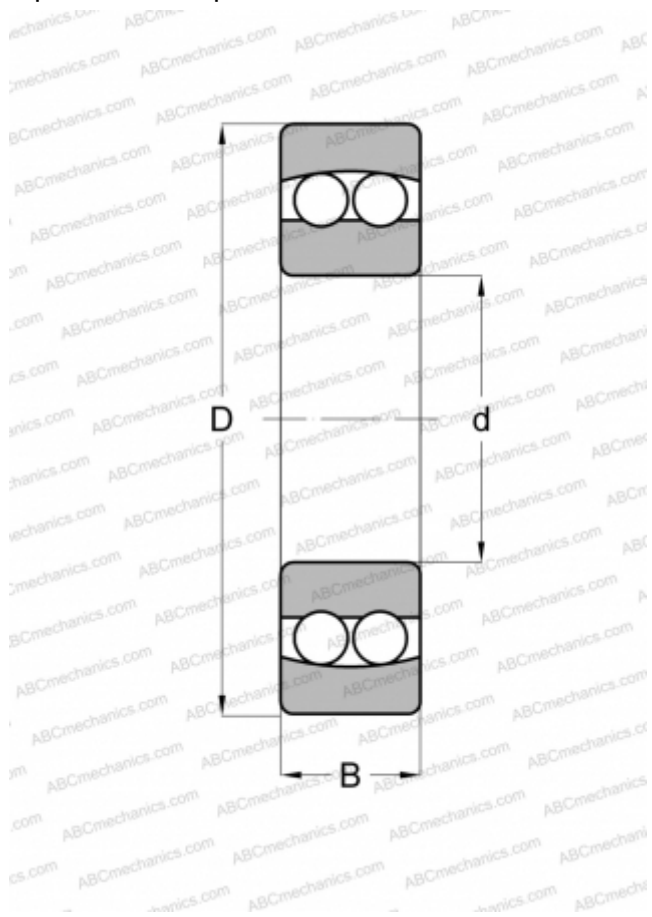

1407 MRC

Самоустанавливающиеся шарикоподшипники

ТИП: Шарикоподшипники, Радиальные, Двухрядные сферические, С цилиндрическим отверстием, Открытые

Технические характеристики

РАЗМЕРЫ, ММ

d	35,000
D	100,000
B	30,000

МАССА, КГ

1,361

ПРОИЗВОДИТЕЛЬ

[MRC](#)

АНАЛОГИ

ABC	1407
-----	----------------------