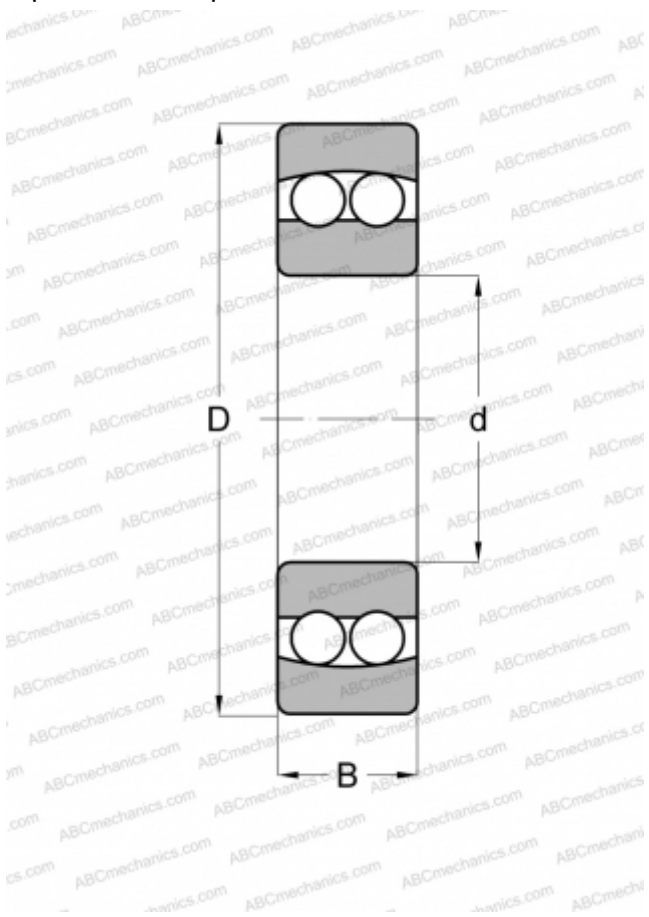

2308 E MRC

Самоустанавливающиеся шарикоподшипники

ТИП: Шарикоподшипники, Радиальные, Двухрядные сферические, С цилиндрическим отверстием, Открытые

Технические характеристики

РАЗМЕРЫ, ММ

d	40,000
D	90,000
B	33,000