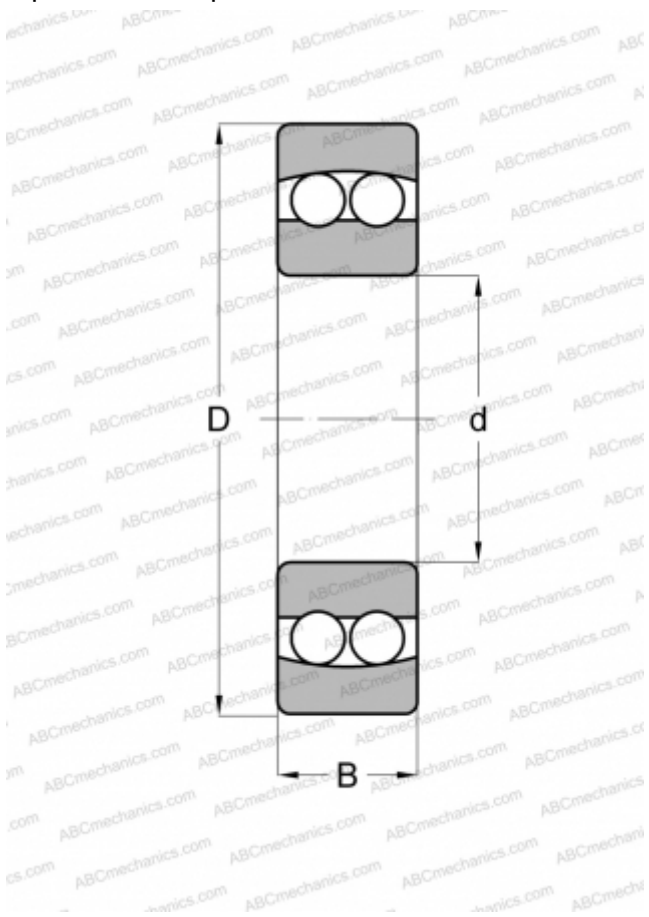

2308 E/TG STEYR

Самоустанавливающиеся шарикоподшипники

ТИП: Шарикоподшипники, Радиальные, Двухрядные сферические, С цилиндрическим отверстием, Открытые

Технические характеристики

РАЗМЕРЫ, ММ

d	40,000
D	90,000
B	33,000