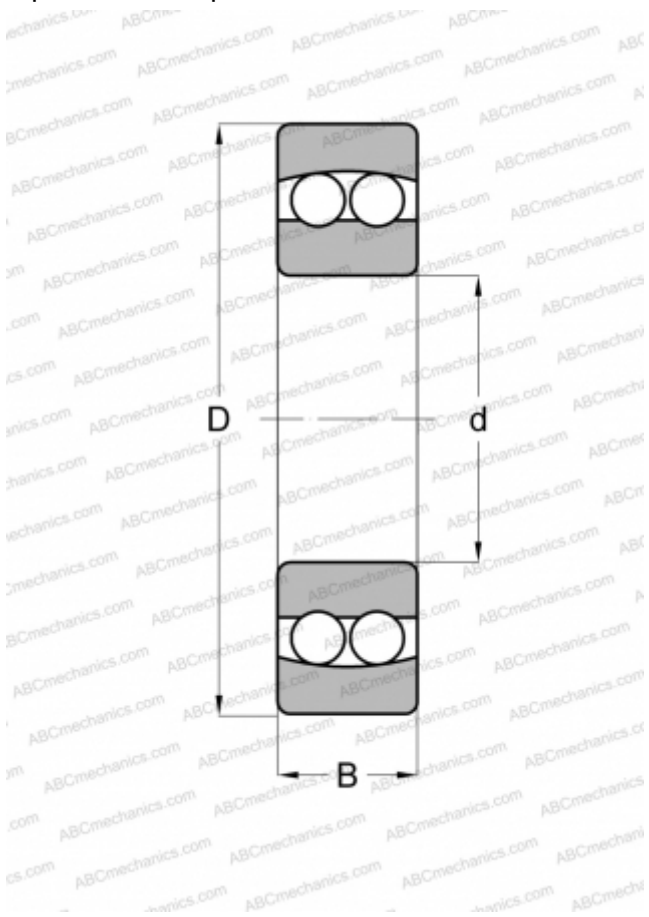

2218 STEYR

Самоустанавливающиеся шарикоподшипники

ТИП: Шарикоподшипники, Радиальные, Двухрядные сферические, С цилиндрическим отверстием, Открытые

Технические характеристики

РАЗМЕРЫ, ММ

| | |
|---|---------|
| d | 90,000 |
| D | 160,000 |
| B | 40,000 |