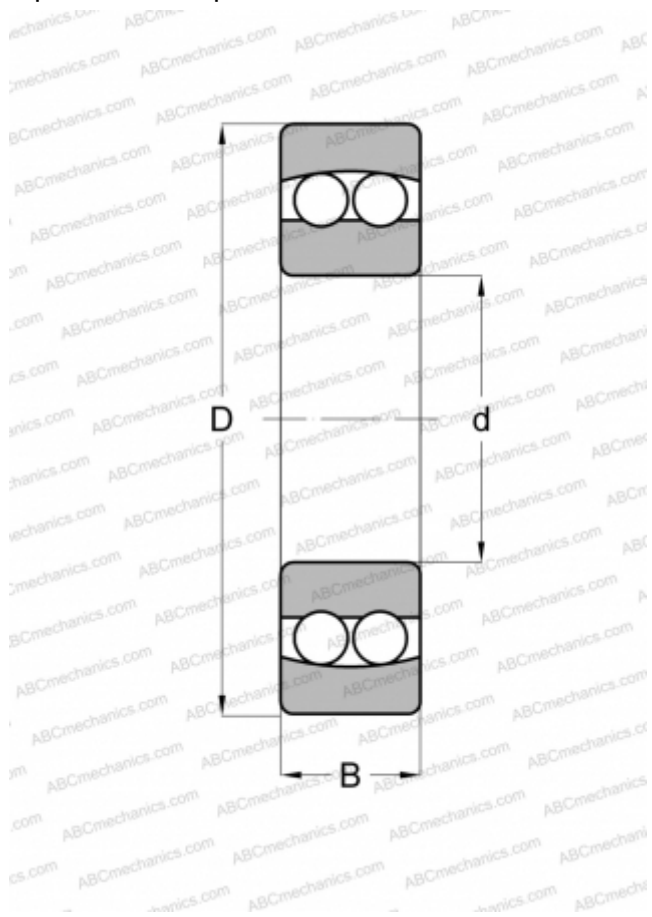

## 1318 STEYR

Самоустанавливающиеся шарикоподшипники

ТИП: Шарикоподшипники, Радиальные, Двухрядные сферические, С цилиндрическим отверстием, Открытые

#### РАЗМЕРЫ, ММ

d	90,000
D	190,000
B	43,000

#### МАССА, КГ

5,806