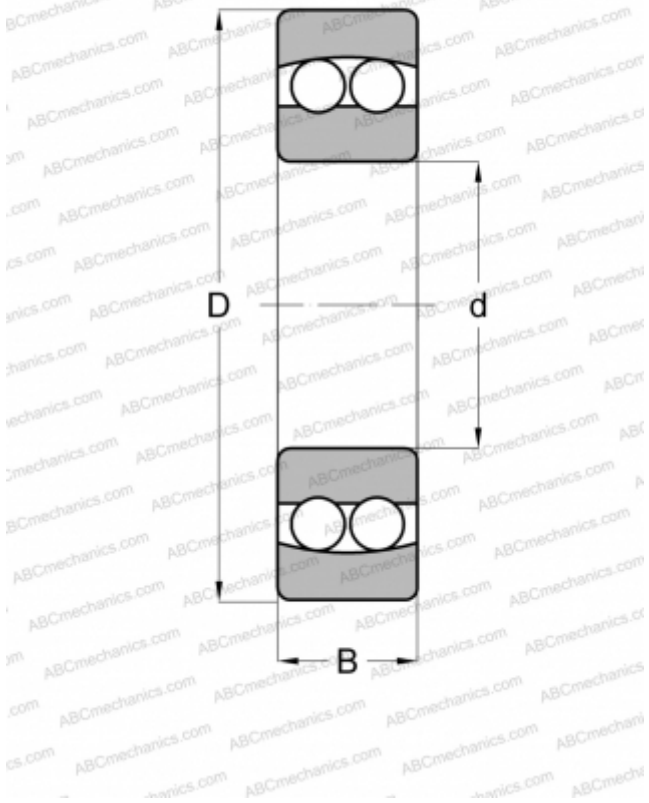

2318 ABC

Самоустанавливающиеся шарикоподшипники

ТИП: Шарикоподшипники, Радиальные, Двухрядные сферические, С цилиндрическим отверстием, Открытые

Технические характеристики

РАЗМЕРЫ, ММ

d	95,000
D	200,000
B	67,000