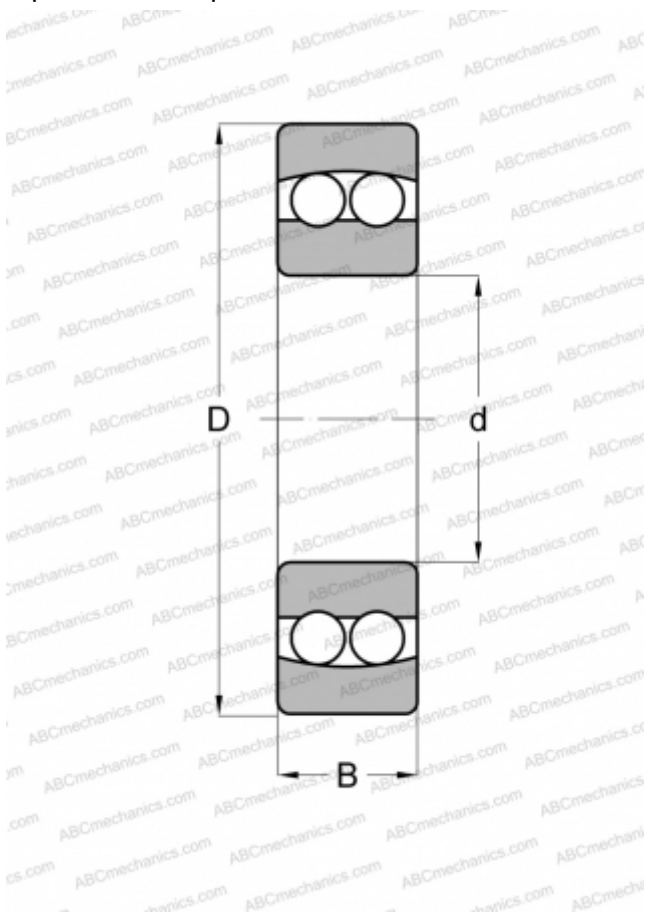

2318 M STEYR

Самоустанавливающиеся шарикоподшипники

ТИП: Шарикоподшипники, Радиальные, Двухрядные сферические, С цилиндрическим отверстием, Открытые

Технические характеристики

РАЗМЕРЫ, ММ

d	90,000
D	190,000
B	64,000

МАССА, КГ

9,280

ПРОИЗВОДИТЕЛЬ

[STEYR](#)

АНАЛОГИ

ABC	2318
FAG	2318 M
FEDERAL/SCHA TZ	2318 SA
MRC	2318
SKF	2318 M
FAG	2319 M
FEDERAL/SCHA TZ	2319 SA
MRC	2319
SKF	2319 M