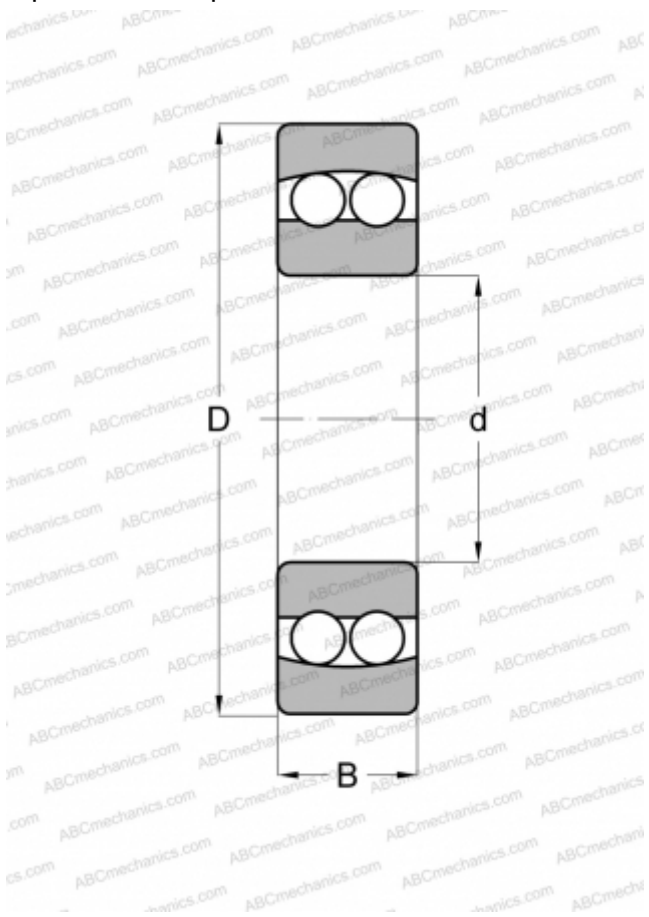

2220 M FAG

Самоустанавливающиеся шарикоподшипники

ТИП: Шарикоподшипники, Радиальные, Двухрядные сферические, С цилиндрическим отверстием, Открытые

Технические характеристики

РАЗМЕРЫ, ММ

d	100,000
D	180,000
B	46,000