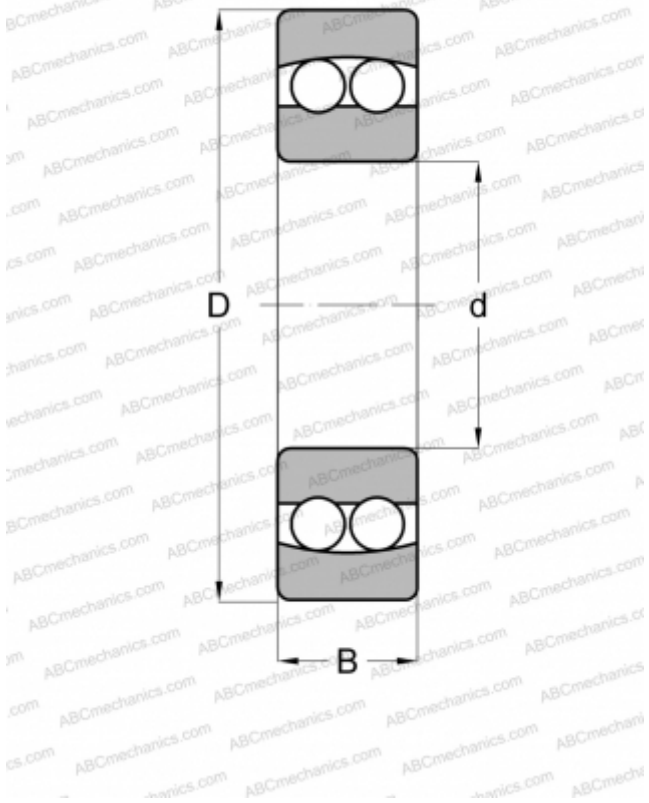

2221 ABC

Самоустанавливающиеся шарикоподшипники

ТИП: Шарикоподшипники, Радиальные, Двухрядные сферические, С цилиндрическим отверстием, Открытые

Технические характеристики

РАЗМЕРЫ, ММ

d	105,000
D	190,000
B	50,000