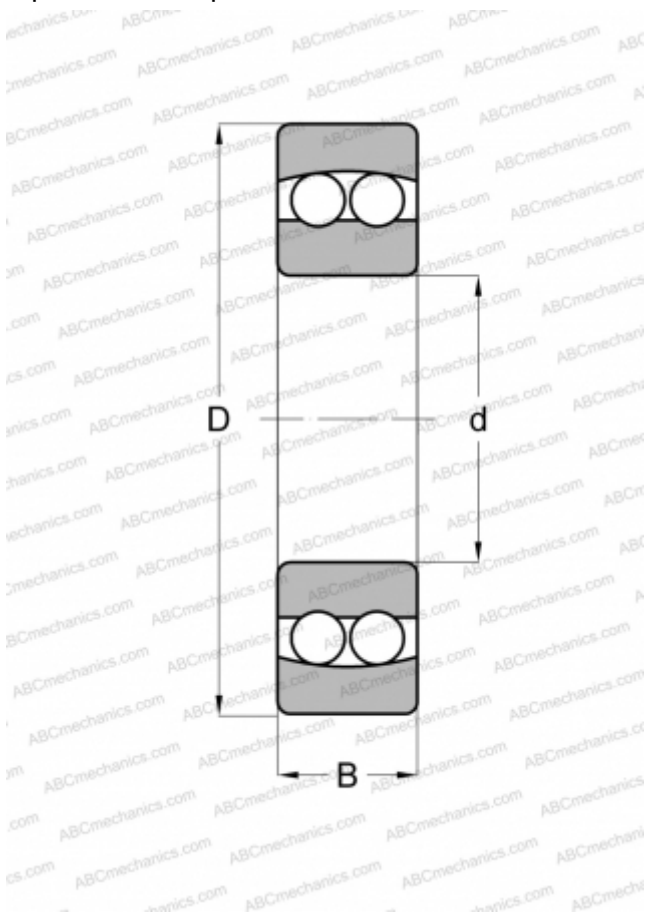

## 2222 M STEYR

Самоустанавливающиеся шарикоподшипники

ТИП: Шарикоподшипники, Радиальные, Двухрядные сферические, С цилиндрическим отверстием, Открытые

#### РАЗМЕРЫ, ММ

|   |         |
|---|---------|
| d | 110,000 |
| D | 200,000 |
| B | 53,000  |