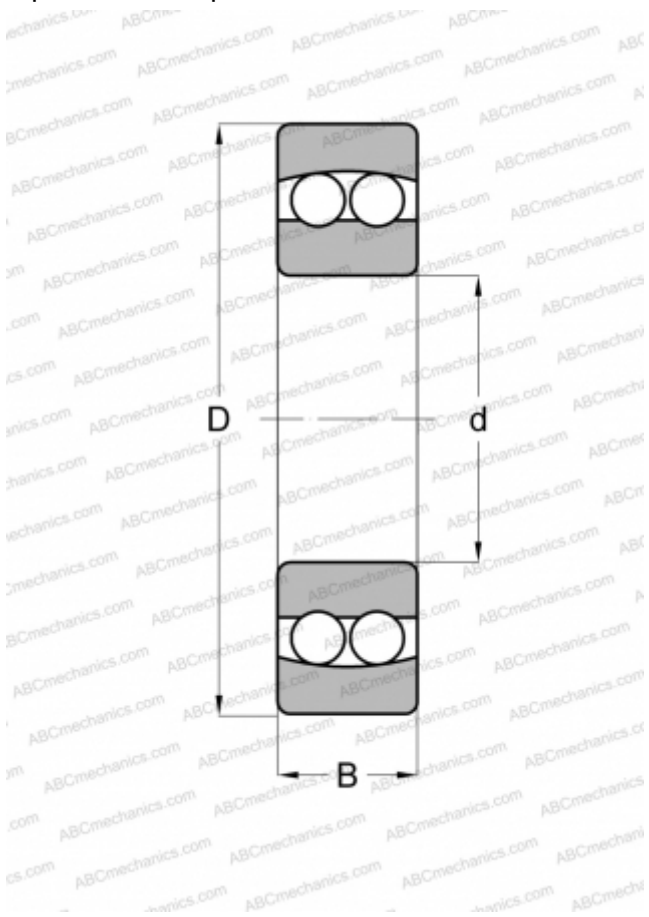

2322 FAG

Самоустанавливающиеся шарикоподшипники

ТИП: Шарикоподшипники, Радиальные, Двухрядные сферические, С цилиндрическим отверстием, Открытые

Технические характеристики

РАЗМЕРЫ, ММ

d	110,000
D	240,000
B	80,000