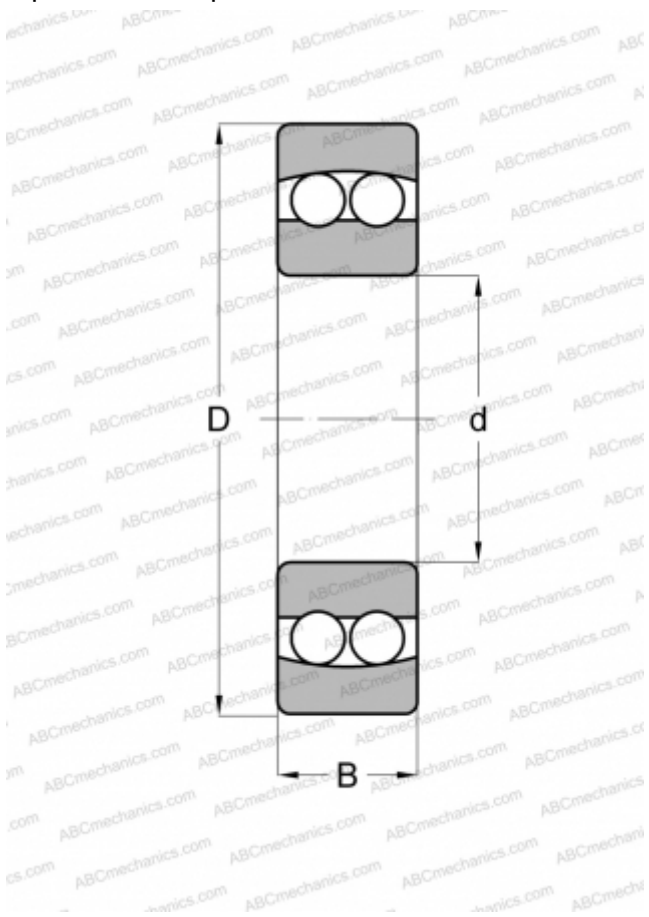

## 2228 ABC

Самоустанавливающиеся шарикоподшипники

ТИП: Шарикоподшипники, Радиальные, Двухрядные сферические, С цилиндрическим отверстием, Открытые

#### РАЗМЕРЫ, ММ

d	140,000
D	250,000
B	68,000