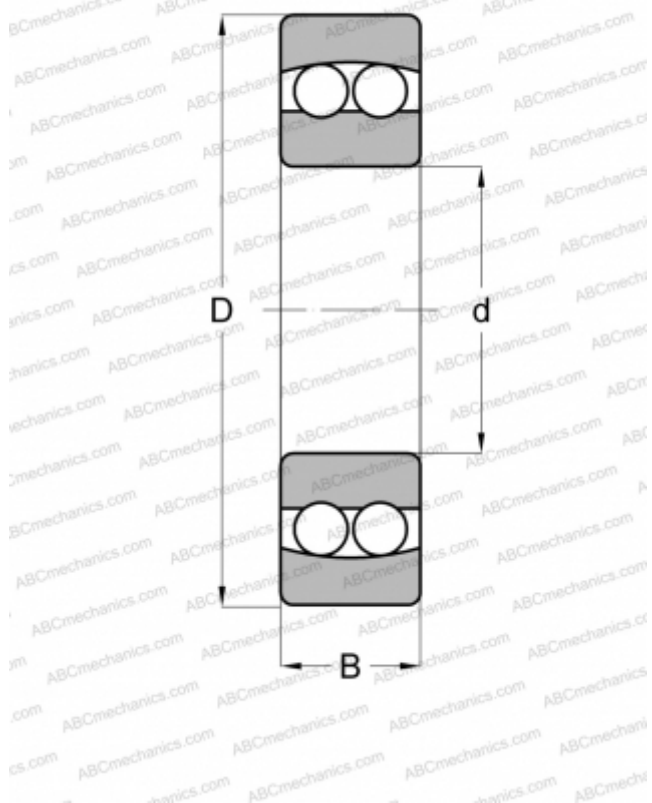

1328 ABC

Самоустанавливающиеся шарикоподшипники

ТИП: Шарикоподшипники, Радиальные, Двухрядные сферические, С цилиндрическим отверстием, Открытые

Технические характеристики

РАЗМЕРЫ, ММ

d	140,000
D	300,000
B	62,000

МАССА, КГ

25,741

ПРОИЗВОДИТЕЛЬ

[ABC](#)

АНАЛОГИ

FAG	1328
-----	----------------------