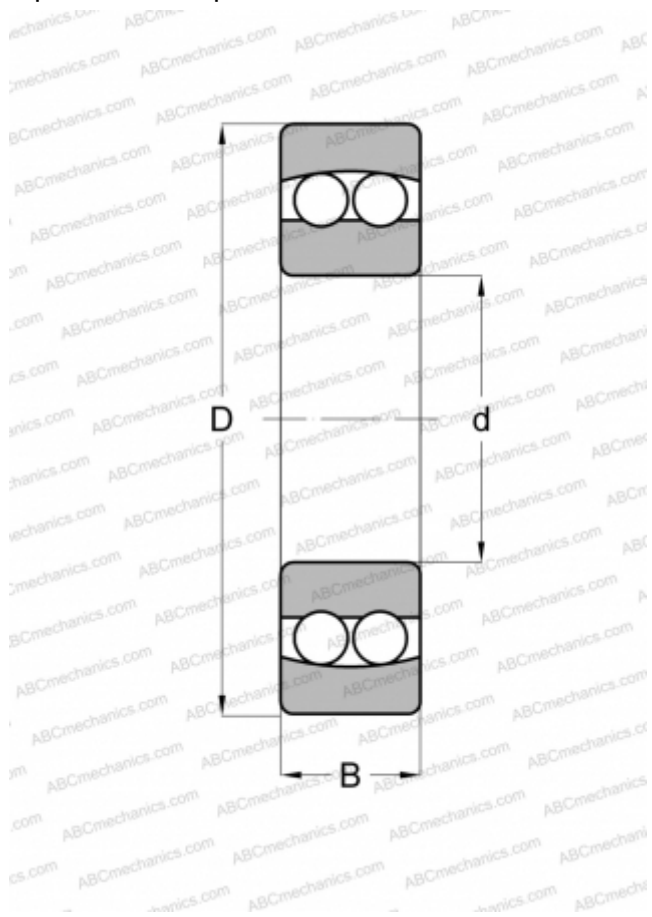

## 1230 ABC

Самоустанавливающиеся шарикоподшипники

ТИП: Шарикоподшипники, Радиальные, Двухрядные сферические, С цилиндрическим отверстием, Открытые

#### РАЗМЕРЫ, ММ

d	150,000
D	270,000
B	54,000