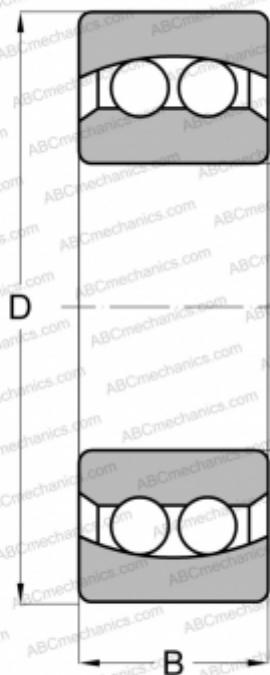

2300 2RS ABC

Самоустанавливающиеся шарикоподшипники

ТИП: Шарикоподшипники, Радиальные, Двухрядные сферические, С цилиндрическим отверстием, С уплотнениями 2RS

Технические характеристики

РАЗМЕРЫ, ММ

d	10,000
D	35,000
B	17,000

МАССА, КГ 0,086

ПРОИЗВОДИТЕЛЬ [ABC](#)

АНАЛОГИ

RIV [BJL 10](#)