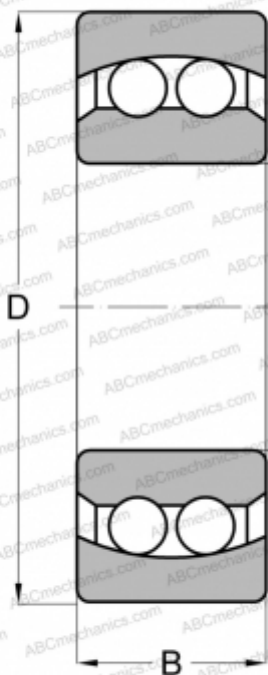

2201 2RS ABC

Самоустанавливающиеся шарикоподшипники

ТИП: Шарикоподшипники, Радиальные, Двухрядные сферические, С цилиндрическим отверстием, С уплотнениями 2RS

Технические характеристики

РАЗМЕРЫ, ММ

d	12,000
D	32,000
B	14,000

МАССА, КГ

0,054

ПРОИЗВОДИТЕЛЬ

[ABC](#)

АНАЛОГИ

FAG	2201 2RS TVH
MRC	2201 E 2RS1
SKF	2201 E-2RS1TN9
STEYR	2201 E/2RS1/TG
RIV	AJL 12