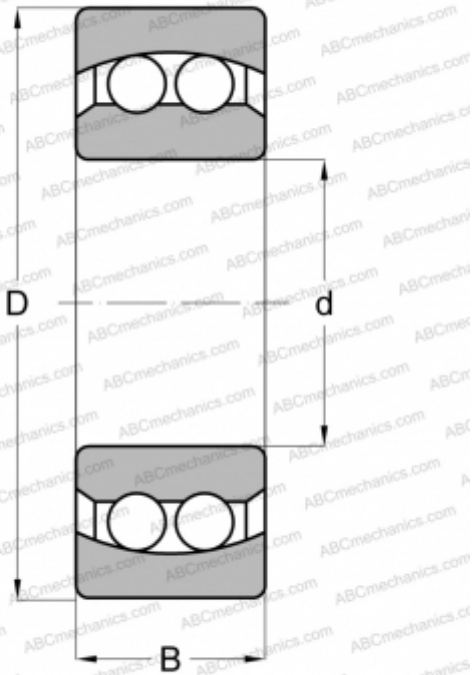

2201 2RS TVH FAG

Самоустанавливающиеся шарикоподшипники

ТИП: Шарикоподшипники, Радиальные, Двухрядные сферические, С цилиндрическим отверстием, С уплотнениями 2RS

Технические характеристики

РАЗМЕРЫ, ММ

d	12,000
D	32,000
B	14,000

МАССА, КГ

0,054

ПРОИЗВОДИТЕЛЬ

[FAG](#)

АНАЛОГИ

ABC	2201 2RS
MRC	2201 E 2RS1
SKF	2201 E-2RS1TN9
STEYR	2201 E/2RS1/TG
RIV	AJL 12