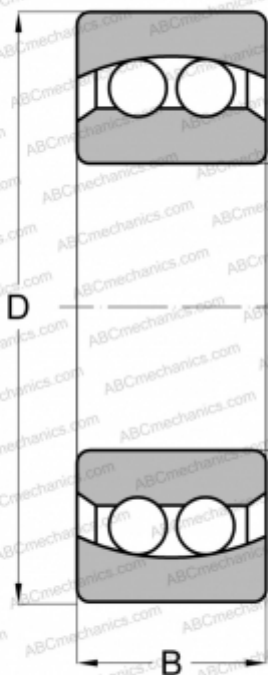

2201 E 2RS1 MRC

Самоустанавливающиеся шарикоподшипники

ТИП: Шарикоподшипники, Радиальные, Двухрядные сферические, С цилиндрическим отверстием, С уплотнениями 2RS

Технические характеристики

РАЗМЕРЫ, ММ

d	12,000
D	32,000
B	14,000

МАССА, КГ

0,054

ПРОИЗВОДИТЕЛЬ

[MRC](#)

АНАЛОГИ

ABC	2201 2RS
FAG	2201 2RS TVH
SKF	2201 E-2RS1TN9
STEYR	2201 E/2RS1/TG
RIV	AJL 12