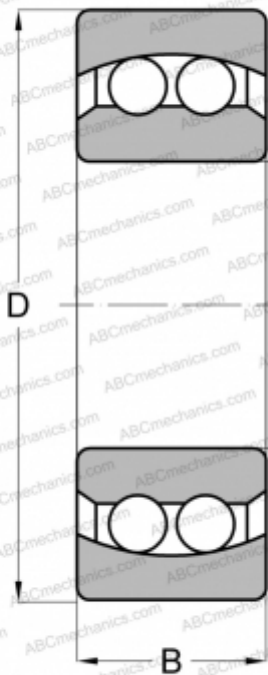

## AJL 12 RIV

Самоустанавливающиеся шарикоподшипники

ТИП: Шарикоподшипники, Радиальные, Двухрядные сферические, С цилиндрическим отверстием, С уплотнениями 2RS

#### РАЗМЕРЫ, ММ

d	12,000
D	32,000
B	14,000

#### АНАЛОГИ

ABC	<a href="#">2201 2RS</a>
FAG	<a href="#">2201 2RS TVH</a>
MRC	<a href="#">2201 E 2RS1</a>
SKF	<a href="#">2201 E-2RS1TN9</a>
STEYR	<a href="#">2201 E/2RS1/TG</a>